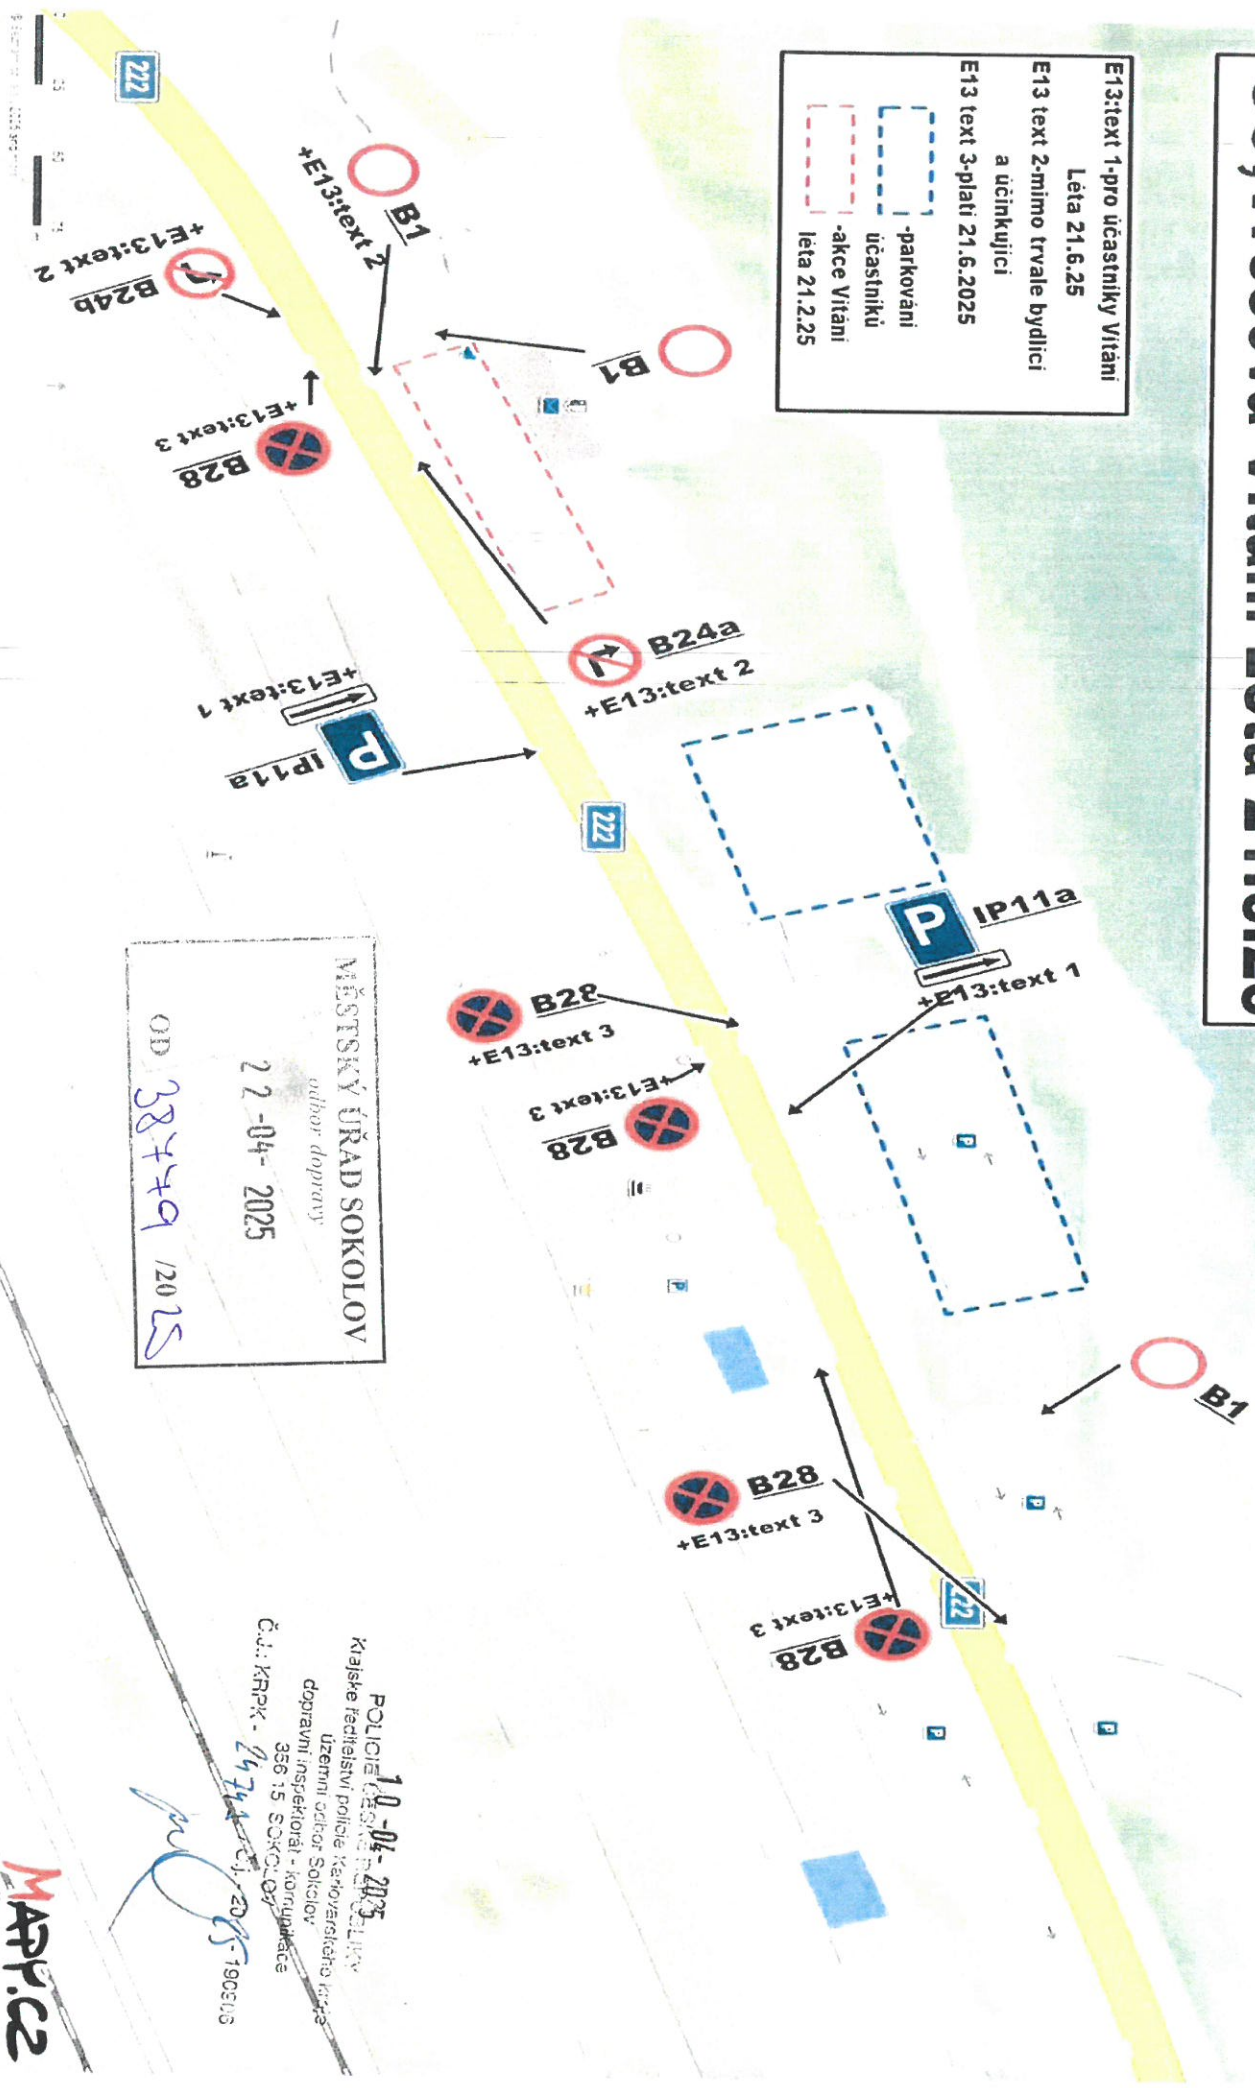

SO, Vřesová-Vitání Léta 21.6.25

E13:text 1-pro účastníky Vitání
Léta 21.6.25
E13 text 2-mimo trvale bydlici
a účinkující
E13 text 3-plati 21.6.2025

-parkování
účastníků
-akce Vitání
léta 21.2.25

MĚSTSKÝ ÚŘAD SOKOLOV
odbor dopravy
22-04-2025
OD 38749 /2025

10-04-2025
POLICE ČESKÉ REPUBLIKY
Krajské ředitelství policie Karlovarského územního oddělení Sokolov
územní oddělení Sokolov
dopravní inspektorát - koordinace
Č.ú.: KRPK - 24744/2025-1903UB